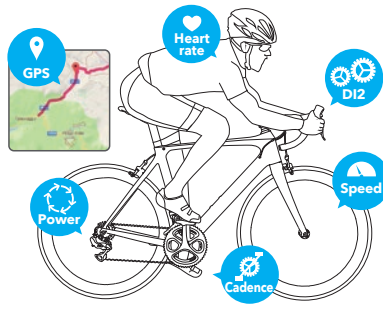

## データリンク撮影

シマノスポーツカメラと各種ANT+センサーを連動させ、あらかじめ撮影する領域を数値で設定しておけば、ライディング中に操作をしなくても、あなたが残したいシーンだけを無駄なく撮影することができ、走りに集中できます。

リンク可能な6種のデータ