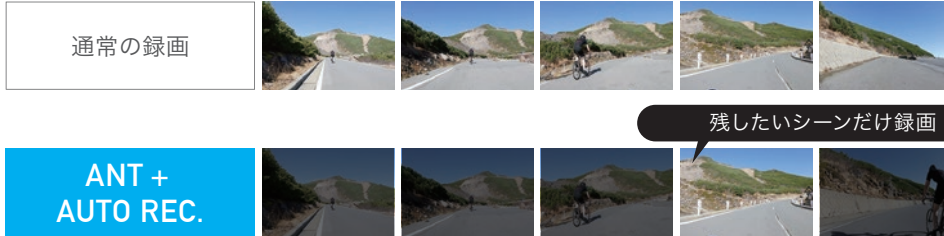

データリンク撮影のイメージ